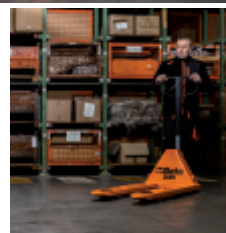

**3069**
**Ruční paletový vozík**

CE

Profesionální ruční paletový vozík pro manipulaci s různě velkými paletami. Rám poskytuje pozoruhodnou pevnost a robustnost pro intenzivní každodenní používání.

Vlastnosti:

- 2 řídicí kolečka z PU, 200x50 mm
- dvojitě válečky z PU, 80x70 mm
- válečky pod vidlemi usnadňují nakládání palet
- regulace rychlosti spouštění
- bezpečnostní ventil proti přetížení
- 3polohová ovládací páka

 69,5 kg

Technické údaje:

- maximální kapacita: 2500 kg
- celková délka: 1550 mm
- délka vidlí: 1150 mm
- celková šířka: 540 mm
- šířka vidlí: 160 mm
- výška oje: 1230 mm
- max. výška zdvihu: 115 mm
- průchod pro skladování palet: 800x1200 podélně: 1805 mm
- poloměr otáčení: 1347 mm