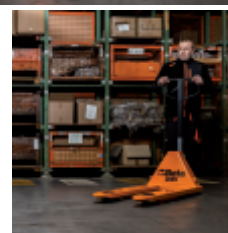

3069
Palletwagen

CE

Professionele handpalletwagen voor het hanteren van pallets van verschillende afmetingen. Het frame biedt opmerkelijke stevigheid en stevigheid, voor intensief dagelijks gebruik.

Functies:

- 2 stuurwielen, 200x50 mm, gemaakt van PU
- dubbele frontrollen, 80x70 mm, gemaakt van PU
- In- en uitvoerrollen voor toegang tot pallets
- diepteaanslag
- daalsnelheidsregelklep
- veiligheidsoverbelastingsklep
- Bedieningshendel met 3 standen

 69,5 kg

Technische data:

- maximale capaciteit: 2500 kg
- totale lengte: 1550 mm
- vorklengte: 1150 mm
- vorkbreedte: 540 mm
- individuele vorkbreedte: 160 mm
- hefboomhoogte: 1230 mm
- max. hefhoogte: 115 mm
- palletopslaggang: 800x1200 lengte: 1805 mm
- draaicirkel: 1347 mm