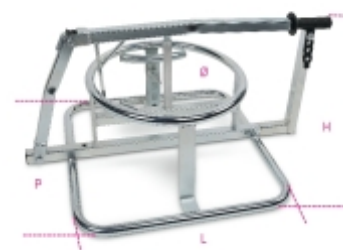

3071A **Ruční zouvačka pneumatik pro cross a enduro motocykly**

Umožňuje snadné a rychlé zouvání pneumatik na závodišti; na základě robustního, širokého rámu z pozinkované oceli zajišťuje pevnost při zouvání pneumatik. Pro větší pohodlí lze nainstalovat na podpěru BETA 3071RS

Funkce:

- Ergonomická gumová rukojeť pro snadné a bezpečné držení páky
- S gumovým držákem pro zajišťovací tyč při přepravě
- Lze použít k instalaci crossových a enduro pneumatik, 17"÷ 21".

	art.	L mm	H mm	P mm	Ø mm	
030710000	3071A	570	400	850	440	12