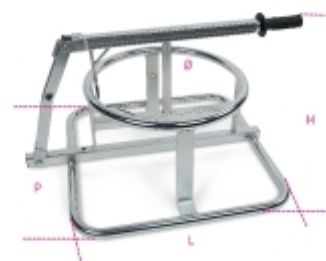

3071B**Ruční zouvačka pneumatik pro minibike**

Umožňuje snadné a rychlé zouvání pneumatik na závodišti; na základě robustního, širokého rámu z pozinkované oceli zajišťuje pevnost při zouvání pneumatik. Pro větší pohodlí lze nainstalovat na podpěru BETA 3071RS

Funkce:

- Ergonomická gumová rukojeť pro snadné a bezpečné držení páky
- Lze použít k instalaci většiny pneumatik pro minibike

	art.	L mm	H mm	P mm	Ø mm	š mm
030710010	3071B	570	330	650	340	8