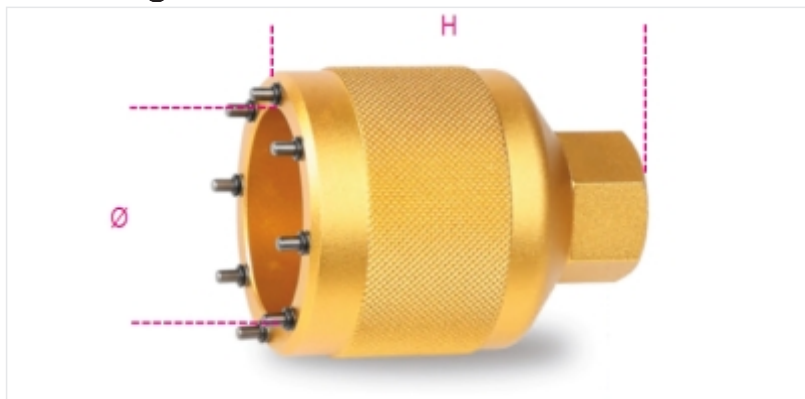

Afmetingen

Certificeringen en normen

Referenties

	Art.	H mm	Ø mm	
030740001	30740	70,5	50,5	145

Scan de QR-code om toegang te krijgen tot het
Specificaties, media en documentatie in één klik.