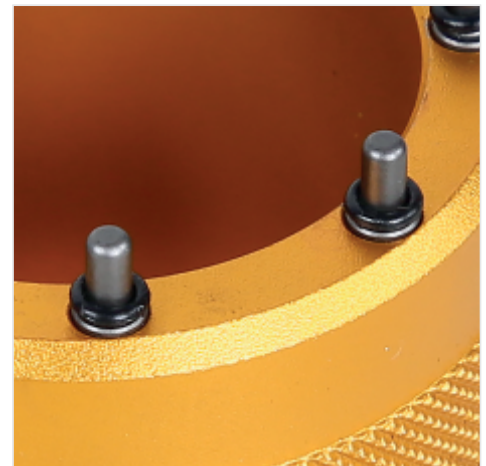

ANTI-SCRATCH

Rubberen afdichtingen voorkomen krassen op de bovenkant van de vorkdop