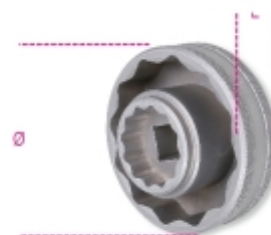

- Para desmontar la tuerca de la rueda trasera de las motos MV Agusta
- El perfil y el material específicos evitan daños en la tuerca de la rueda
- Simplifica las operaciones de desmontaje

	Art.	∅ mm	∅ mm	L mm
030750156	3075MV 56	56	70,7	30