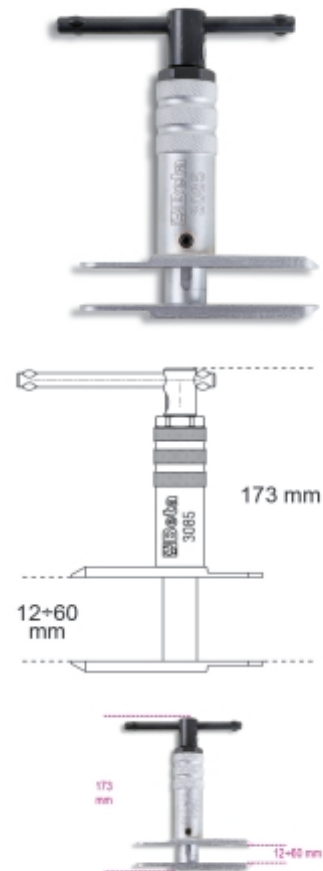

Geschikt voor motorfietsen en Scooter remsystemen.

	Art.
030850010	3085

**Scan de QR-code om toegang te krijgen tot het**  
Specificaties, media en documentatie in één klik.