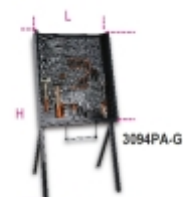

**3094PA**
**Painel de serviço OFFROAD**

Estrutura de metal; as pernas podem ser dobradas na estrutura; recomendado para arranjo de ferramentas em campos de corrida

Disponível em 3 cores:

- 3094PA-O Laranja
- 3094PA-G Cinza
- 3094PA-R Vermelho

Acessórios opcionais:

- Suporte de rolo de papel 3200 PR
- Porta-garrafas magnético universal 2499PF / M

	art.	L mm	H mm	H1 mm	
<b>030940101</b>	3094PA-O	750	1555	900	15,6
<b>030940102</b>	3094PA-G	750	1555	900	15,6
<b>030940103</b>	3094PA-R	750	1555	900	15,6