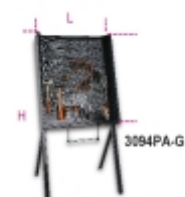

3094PA
Servisní panel pro OFFROAD motocykl

Kovový rám; nohy lze složit do rámu; doporučeno pro uspořádání nářadí na závodistišti

k dispozici ve 3 barvách:

- 3094PA-O oranžový
- 3094PA-G šedý
- 3094PA-R červený

Možné příslušenství:

- držák role papíru 3200 PR
- magnetický univerzální držák lahví 2499PF/M

	art.	L mm	H mm	H1 mm	š mm
030940101	3094PA-O	750	1555	900	15,6
030940102	3094PA-G	750	1555	900	15,6
030940103	3094PA-R	750	1555	900	15,6