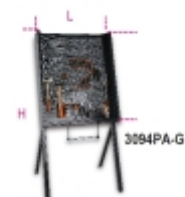

3094PA
Panneau de service de dépannage de moto OFFROAD

Cadre métallique; les jambes peuvent être pliées en cadre; recommandé pour la disposition des outils dans les champs de course disponible en 3 couleurs :

- 3094PA-O Orange
- 3094PA-G Gris
- 3094PA-R Rouge Accessoires en option :
 - porte-rouleau de papier 3200 PR
 - porte-bouteille universel magnétique 2499PF/M

art.	art.	L mm	H mm	H1 mm	⚖
030940101	3094PA-O	750	1555	900	15,6
030940102	3094PA-G	750	1555	900	15,6
030940103	3094PA-R	750	1555	900	15,6