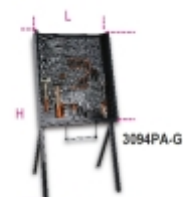

3094PA
Przenośny panel serwisowy dla motocykli

Metalowa rama; nogi składane do ramy; zalecany do tworzenia tymczasowego serwisu

Dostępny w 3 kolorach:

- 3094PA-O pomarańczowy
- 3094PA-G szary
- 3094PA-R czerwony

Opcjonalne akcesoria:

- uchwyt na rolkę ręcznika papierowego 3200 PR
- uniwersalny magnetyczny pojemnik na butelki 2499PF/M

	art.	L mm	H mm	H1 mm	
030940101	3094PA-O	750	1555	900	15,6
030940102	3094PA-G	750	1555	900	15,6
030940103	3094PA-R	750	1555	900	15,6