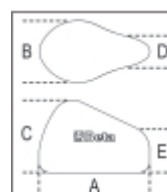

3099T
Capa para motocicleta, ambientes internos, feita de tecido elástico

"Tamanho" "M" "recomendado para motocicletas esportivas e nakeds e patinetes de tamanho médio

Tamanho "" L "" recomendado para motocicletas maxi enduro e crossover

Tamanho "" XL "" recomendado para motocicletas super touring "

	art.	Tg
030990202	3099T/M	M
030990203	3099T/L	L
030990204	3099T/XL	XL

Tg	A mm	B mm	C mm	D mm	E mm	
M	2050	900	1000	350	800	030990202
L	2700	1100	1300	550	1100	030990203
XL	3100	1300	1400	700	1200	030990204