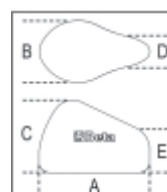

**3099T Vnitřní plachta na motocykl vyrobená z pružné tkaniny**

Chrání barvu před poškrábáním, prachem a slunečním zářením

Velikost "M" je doporučena pro sportovní motocykly, naháče a středně velké skútry

Velikost "L" je doporučena pro maxi endura a crossover motocykly

Velikost "XL" je doporučena pro super cestovní motocykly

	art.	Tg
030990202	3099T/M	M
030990203	3099T/L	L
030990204	3099T/XL	XL

Tg	A mm	B mm	C mm	D mm	E mm	
M	2050	900	1000	350	800	030990202
L	2700	1100	1300	550	1100	030990203
XL	3100	1300	1400	700	1200	030990204