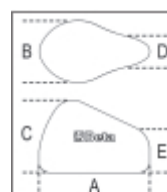

3099T
Motorradschutzdecke für den Innenbereich, aus Stretch-Gewebe

Schützt den Lack vor Kratzern, Staub und Sonnenlicht

Größe "M" ist geeignet für Sportmotorräder, Naked-Bikes und mittelgroße Roller

Größe "L" ist geeignet für Maxi-Enduros und Crossover-Bikes

Größe "XL" ist geeignet für Super-Touring-Bikes

	art.	Tg
030990202	3099T/M	M
030990203	3099T/L	L
030990204	3099T/XL	XL

Tg	A mm	B mm	C mm	D mm	E mm	
M	2050	900	1000	350	800	030990202
L	2700	1100	1300	550	1100	030990203
XL	3100	1300	1400	700	1200	030990204