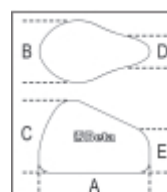

## 3099T Funda para cubrir motos en interiores en tejido elastizado

Protege la pintura de arañazos, polvo y rayos solares

Talla "M" recomendada para motos deportivas, naked y scooters medianos

Talla "L" recomendada para maxi enduro y crossover

Talla "XL" recomendada para super touring

	art.	Tg
030990202	3099T/M	M
030990203	3099T/L	L
030990204	3099T/XL	XL

Tg	A mm	B mm	C mm	D mm	E mm	
M	2050	900	1000	350	800	030990202
L	2700	1100	1300	550	1100	030990203
XL	3100	1300	1400	700	1200	030990204