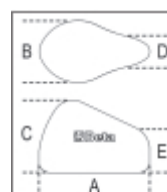

3099T
Housse de moto d'intérieur, en tissu extensible

protège la peinture des rayures, de la poussière et du soleil

Taille "M" recommandée pour les motos sportives et nues et les scooters de taille moyenne

Taille "L" recommandée pour les motos maxi, enduro et crossover

Taille "XL" recommandée pour les motos de super tourisme

	art.	Tg
030990202	3099T/M	M
030990203	3099T/L	L
030990204	3099T/XL	XL

Tg	A mm	B mm	C mm	D mm	E mm	
M	2050	900	1000	350	800	030990202
L	2700	1100	1300	550	1100	030990203
XL	3100	1300	1400	700	1200	030990204