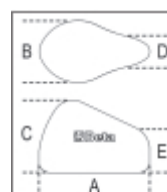

3099T
Κάλυμμα μοτοσικλέτας για εσωτερικούς χώρους, κατασκευασμένο από ύφασμα stretch

Προστατεύει το χρώμα από γρατζουνιές, σκόνη και ηλιακό φως

Το μέγεθος "M" συνιστάται για σπορ και γυμνές μοτοσικλέτες και σκούτερ μεσαίου μεγέθους

Το μέγεθος "L" συνιστάται για μοτοσικλέτες maxi enduro και crossover

Το μέγεθος "XL" συνιστάται για μοτοσικλέτες super touring

	art.	Tg
030990202	3099T/M	M
030990203	3099T/L	L
030990204	3099T/XL	XL

Tg	A mm	B mm	C mm	D mm	E mm	
M	2050	900	1000	350	800	030990202
L	2700	1100	1300	550	1100	030990203
XL	3100	1300	1400	700	1200	030990204