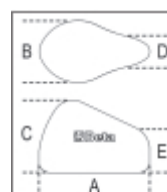

3099T
Motorhoes voor binnengebruik, vervaardigd uit stretch materiaal

Beschermt lak tegen krassen, stof en zonlicht

Maat "M" is aanbevolen voor sport en naked bike motoren en middelgrote scooters

Maat "L" is aanbevolen voor maxi enduro en crossover motorfietsen

Maat "XL" is aanbevolen voor super touring motorfietsen

	art.	Tg
030990202	3099T/M	M
030990203	3099T/L	L
030990204	3099T/XL	XL

Tg	A mm	B mm	C mm	D mm	E mm	
M	2050	900	1000	350	800	030990202
L	2700	1100	1300	550	1100	030990203
XL	3100	1300	1400	700	1200	030990204