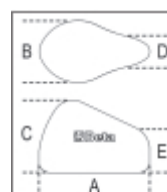

3099T
Pokrowiec na motocykl, do użytku wewnątrz pomieszczeń, wykonany z elastycznego materiału

Chroni lakier przed zarysowaniami, kurzem i światłem słonecznym

Rozmiar "M" polecany dla motocykli typu naked, sportowych i średnich skuterów

Rozmiar "L" polecany dla motocykli maxi enduro i crossover

Rozmiar "XL" polecany dla motocykli turystycznych

	art.	Tg
030990202	3099T/M	M
030990203	3099T/L	L
030990204	3099T/XL	XL

Tg	A mm	B mm	C mm	D mm	E mm	
M	2050	900	1000	350	800	030990202
L	2700	1100	1300	550	1100	030990203
XL	3100	1300	1400	700	1200	030990204