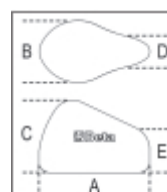

3099T
Revestimento de interior para motocicletas, em tecido extensível

Protege a pintura contra riscos, poeira e luz solar

Tamanho "M" recomendado para motocicletas desportivas e scooters de tamanho médio

Tamanho "L" recomendado para motocicletas maxi enduro e crossover

Tamanho "XL" motocicletas super touring

	art.	Tg
030990202	3099T/M	M
030990203	3099T/L	L
030990204	3099T/XL	XL

Tg	A mm	B mm	C mm	D mm	E mm	
M	2050	900	1000	350	800	030990202
L	2700	1100	1300	550	1100	030990203
XL	3100	1300	1400	700	1200	030990204