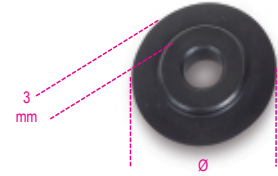

334R

Coltello di ricambio per 332-334 per rame e leghe leggere

	Art.		D mm
003340021	334R	coltello di ricambio per 332-334 per rame e leghe leggere	18

Scansiona il QR Code per accedere alla scheda web

Specifiche, media e documentazione in un solo clic.