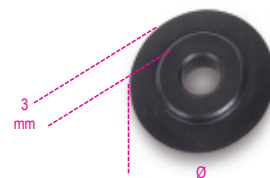

334R

Reserve snijwiel voor model 332 en 334 voor koperen en licht metalen pijpen

	Art.		D mm
003340021	334R	vervangmes voor 332-334 voor koper en lichte legeringen	18

Scan de QR-code om toegang te krijgen tot het
Specificaties, media en documentatie in één klik.