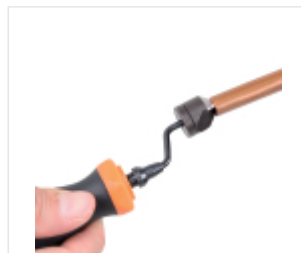

## **BETA 345SI**

### Raspador para uso interno, com lâmina rotativa de substituição

## **Caraterísticas**

Raspador com lâmina rotativa pesada

### **APLICAÇÕES PESADAS**

Desbarbadora para trabalhos pesados com lâmina em forma de cone e transmissão da força aplicada através de um braço giratório.