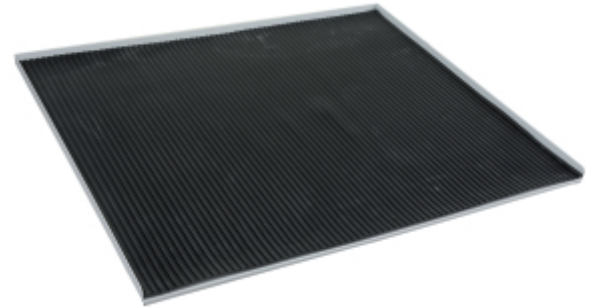

**3500/P-M****Encimera de trabajo con borde perimétrico para cajonera C35**

	Art	
035000505	3500/P-M	700x600 mm

**Escanee el código QR para acceder a la pestaña web**

Especificaciones, multimedia y documentación en un