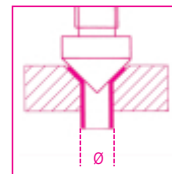

352U

Praska do rozciągania kołnierzy rur miedzianych i z lekkich stopów

	art.	Ø mm - "	A mm	g
003520101	352U	5÷16 3/16÷5/8	130	860

A