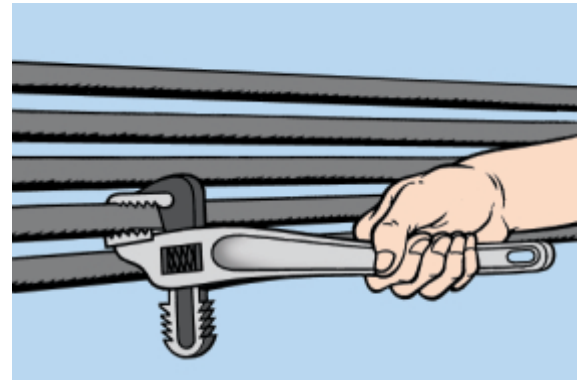

- Voor smalle ruimtes

	Art.	L mm	Ø max °	Ø max mm	A mm	S mm	g
003650035	365 350	350	2" gas	60	24	23	862
003650045	365 450	450	2"1/2 gas	76	30	28	1460

Scan de QR-code om toegang te krijgen tot het  
Specificaties, media en documentatie in één klik.