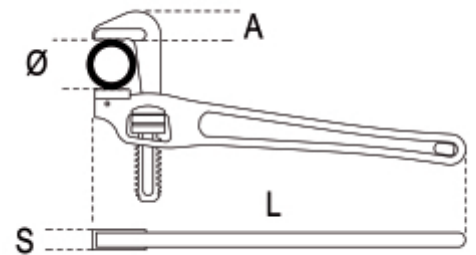

- Voor smalle ruimtes

	Art.	L mm	Ø max °	Ø max mm	A mm	S mm	g
003650035	365 350	350	2" gas	60	24	23	862
003650045	365 450	450	2"1/2 gas	76	30	28	1460

Scan de QR-code om toegang te krijgen tot het  
Specificaties, media en documentatie in één klik.