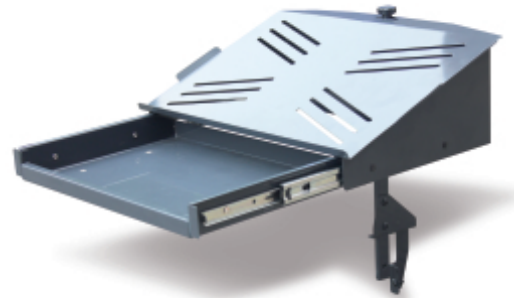

Mit ausziehbarem Schubladenfach.

□ 3,1 kg

418x303x399 mm

	Art	
037000103	3700/PC	

Scannen Sie den QR-Code, um auf die Registerkarte
Spezifikationen, Medien und Dokumentation mit einem