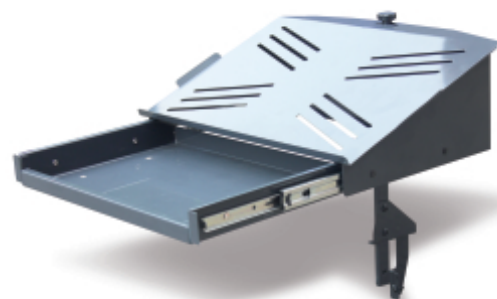

3700/PC**Suporte para computador para carro de ferramentas item C37**

Com gavetas.

□ 3,1 kg

418x303x399 mm

	Art	
037000103	3700/PC	

**Digitalize o código QR para aceder ao separador web**

Especificações, suportes e documentação num