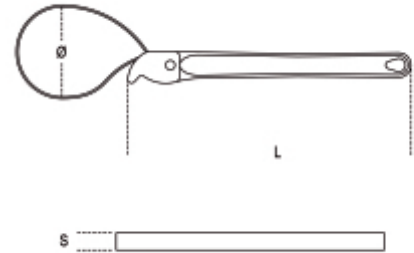


	Art.	Ø max "	Ø max mm	L mm	S mm	W g
003830001	383/1	3" gas	90	300	27	316
003830002	383/2	8" gas	220	300	27	356

Scan de QR-code om toegang te krijgen tot het
 Specificaties, media en documentatie in één klik.