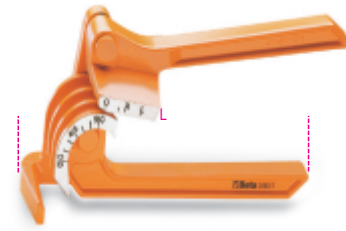

	Art.	∅	L mm	Wt g
003880051	388A/1	6-8-10 mm	220	373
003880055	388A/2	1/4"-5/16"-3/8"	220	337

**Scan de QR-code om toegang te krijgen tot het**  
Specificaties, media en documentatie in één klik.