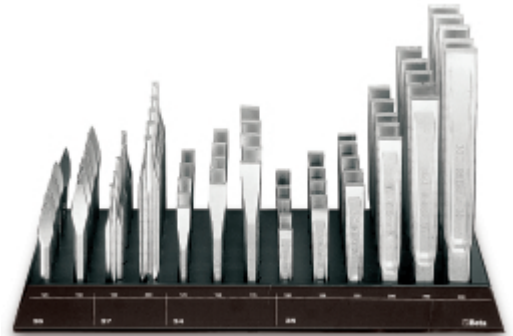

38/DS2

εκθετήριο τοίχου με 65 καλέμια και κοπίδια

495x260x332 mm

art.	art.	
000380702	38/DS2	εκθετήριο με συλλογή
000380752	38/DVS2	εκθετήριο τοίχου (είδος 38/DS2) άδειο

art.	specifications
34	125 mm 150 mm 175 mm
35	100 mm 125 mm 150 mm 175 mm 200 mm 225 mm 250 mm
36	125 mm 150 mm
37	150 mm 200 mm