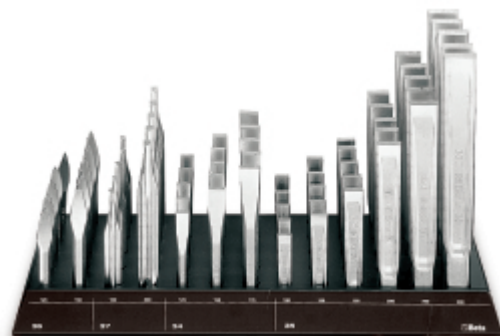

**38/DS2**
**Fali állvány65 ütőszerszámmal**

495x260x332 mm

	art.	
<b>000380702</b>	38/DS2	Állvány szerszámmal
<b>000380752</b>	38/DVS2	faliállvány (38/DS2. cikk)

Állvány mérete	Állvány mérete	Állvány mérete
34	125 mm 150 mm 175 mm	■
35	100 mm 125 mm 150 mm 175 mm 200 mm 225 mm 250 mm	■
36	125 mm 150 mm	■
37	150 mm 200 mm	■