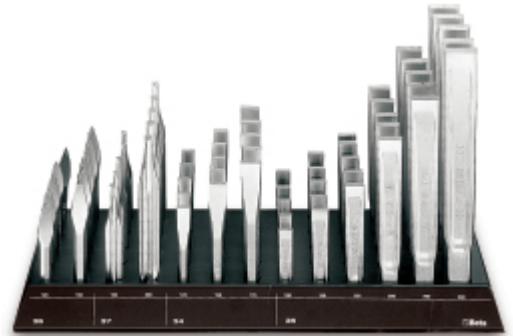

38/DS2

Wand display met 65 pendrijvers en beitels

495x260x332 mm

	art.	
000380702	38/DS2	Display met assortiment
000380752	38/DVS2	Wanddisplay (art. 38/DS2) leeg

Art.	Maat
34	125 mm 150 mm 175 mm
35	100 mm 125 mm 150 mm 175 mm 200 mm 225 mm 250 mm
36	125 mm 150 mm
37	150 mm 200 mm