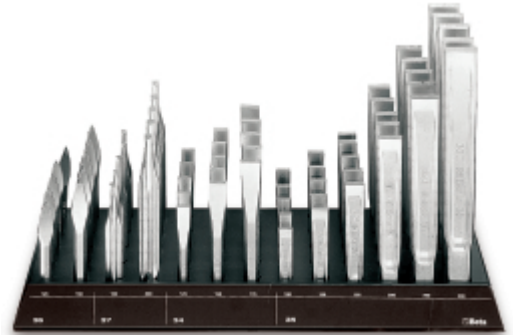

495x260x332 mm

	Art.	
000380702	38/DS2	Display met assortiment
000380752	38/DVS2	Wanddisplay (art. 38/DS2) leeg

34	  	125 mm 150 mm 175 mm
35	    	100 mm 125 mm 150 mm 175 mm 200 mm 225 mm
36	 	125 mm 150 mm
37	 	150 mm 200 mm