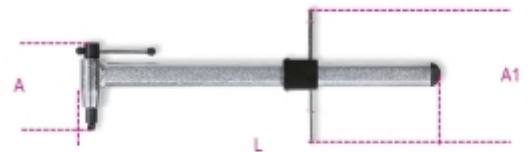

- Instelbaar, voor wielen $\varnothing 20'' \div 29''$
- Een onontbeerlijk gereedschap bij het uitlijnen en afstellen van de derailleur met schakelproblemen

Een noodzakelijk hulpstuk voor het oplossen van problemen met de derailleur. Is geschikt voor het controleren van de derailleur hanger en het opnieuw uitlijnen van de derailleurhanger met beperkte deformatie.

Essentieel gereedschap voor het oplossen van schakelproblemen. Het kan gebruikt worden om de uitlijning van de achterderailleursteun te controleren en deze opnieuw uit te lijnen als de vervorming beperkt is.

	Art.	L mm	A mm	A1 mm	
039210010	3921	440	115	165	750

Scan de QR-code om toegang te krijgen tot het
Specificaties, media en documentatie in één klik.