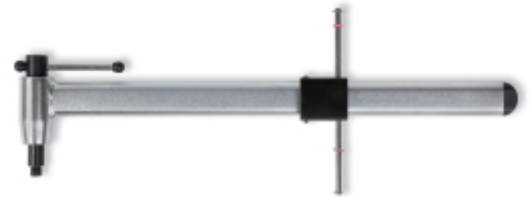

- Instelbaar, voor wielen $\varnothing 20'' \div 29''$
- Een onontbeerlijk gereedschap bij het uitlijnen en afstellen van de derailleur met schakelproblemen

Een noodzakelijk hulpstuk voor het oplossen van problemen met de derailleur. Is geschikt voor het controleren van de derailleur hanger en het opnieuw uitlijnen van de derailleurhanger met beperkte deformatie.

Essentieel gereedschap voor het oplossen van schakelproblemen. Het kan gebruikt worden om de uitlijning van de achterderailleursteun te controleren en deze opnieuw uit te lijnen als de vervorming beperkt is.