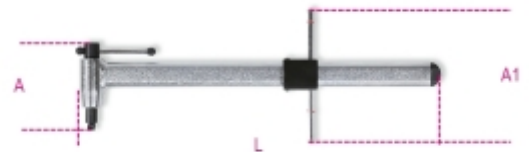

- Ajustável para roda \varnothing 20" ÷ 29"
- Uma ferramenta essencial para verificar o alinhamento e resolver problemas de transmissão

Ferramentas essenciais para resolver problemas de mudanças. Pode ser utilizada para verificar o alinhamento do suporte do desviador traseiro e para o realinhar quando a deformação é limitada.

	Art.	L mm	A mm	A1 mm	
039210010	3921	440	115	165	750

Digitalize o código QR para aceder ao separador web

Especificações, suportes e documentação num