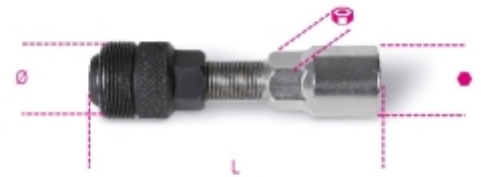

- Para porcas de 14mm

O extrator do crenque/braço do pedal Beta com adaptador intercambiável pode ser usado tanto para pinos quadrados como para pinos estriados.

	Art.	 mm	L mm	\varnothing mm	\bullet mm	
039480015	3948 15	14	79	20	15	114