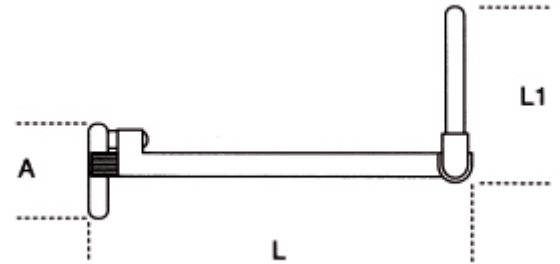

395T

Llave para tuercas de grifo telescópica, articulada

	Art.		L mm	L1 mm	A mm	g
003950100	395T 10-32	10÷32 mm 3/8"÷1"1/4	250÷430	150	60	710

Escanee el código QR para acceder a la pestaña web  
Especificaciones, multimedia y documentación en un