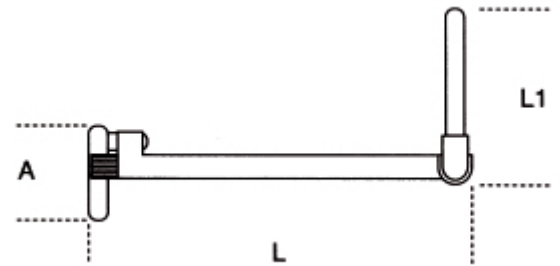

395T
κλειδί αρθρωτό τηλεσκοπικό για νιπτήρες

	Art.		L mm	L1 mm	A mm	g
003950100	395T 10-32	10÷32 mm 3/8"÷1"1/4	250÷430	150	60	710

Σαρώστε τον κωδικό QR για πρόσβαση στην
 Προδιαγραφές, μέσα και τεκμηρίωση με ένα κλικ.