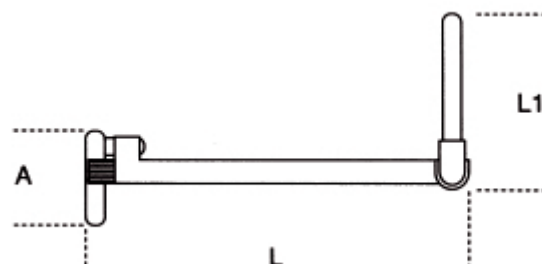

395T
Chiave per dadi rubinetto articolata telescopica corpo cromato

	Art.		L mm	L1 mm	A mm	g
003950100	395T 10-32	10÷32 mm 3/8"÷1"1/4	250÷430	150	60	710

Scansiona il QR Code per accedere alla scheda web