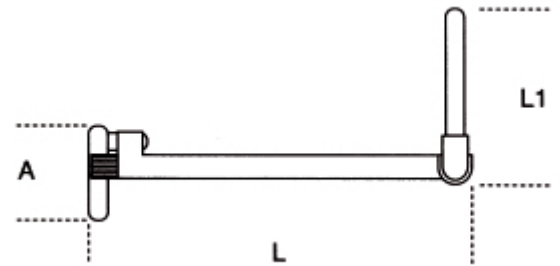

**395T**
**Wastafelmoersleutel, telescopische model**

	Art.		L mm	L1 mm	A mm	 g
003950100	395T 10-32	10÷32 mm 3/8"÷1"1/4	250÷430	150	60	710

**Scan de QR-code om toegang te krijgen tot het**  
 Specificaties, media en documentatie in één klik.