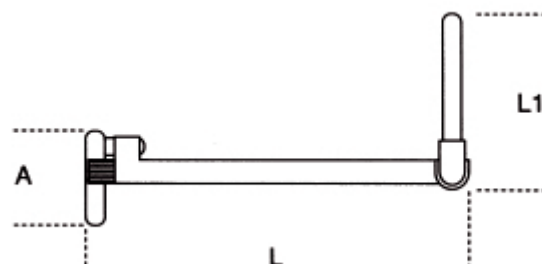

395T
телескопический ключ для раковин

	Art.		L mm	L1 mm	A mm	g
003950100	395T 10-32	10÷32 mm 3/8"÷1"1/4	250÷430	150	60	710

Отсканируйте QR-код, чтобы получить доступ к
Технические характеристики, носители и