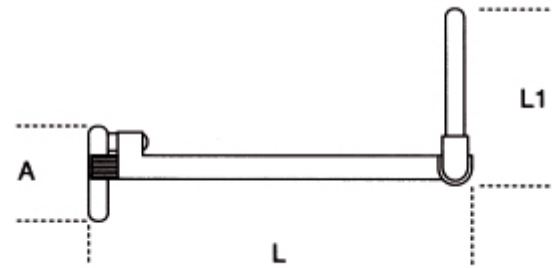

395

κλειδί αρθρωτό για νιπτήρες

|  | Art. |  | L mm | L1 mm | A mm | g |
|---|------|---|---------|----------|---------|-----|
| 003950001 | 395 | 15+32 mm 5/8"+1"1/4 | 240 | 120 | 50 | 450 |

Σαρώστε τον κωδικό QR για πρόσβαση στην
Προδιαγραφές, μέσα και τεκμηρίωση με ένα κλικ.