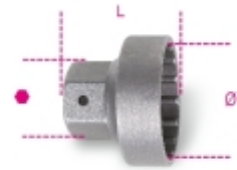

3973/1

**16-punts trapasverwijderaar dopsleutel**

1/2"

- Geschikt voor Shimano® XTR BB93, Dura-Ace® BB9000

Het 1/2" aandrijfvierkant en de 24 mm zeskant aansluiting maken verschillende gebruiksopties mogelijk.

	art.	Ø mm	A mm	A1 mm	● mm	L mm	
039730010	3973/1	39	34	12	24	34	115