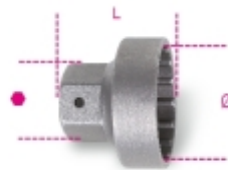

3973/1
16-punts trapasverwijderaar dopsleutel

- Geschikt voor Shimano® XTR BB93, Dura-Ace® BB9000

Het 1/2" aandrijfvierkant en de 24 mm zeskant aansluiting maken verschillende gebruikso oplossingen mogelijk.

Het vierkant van 1/2" inch en de zeskant van 24 mm garanderen verschillende oplossingen voor gebruik.

	Art.	Ø mm	A mm	A1 mm	● mm	L mm	
039730010	3973/1	39	34	12	24	34	115

Scan de QR-code om toegang te krijgen tot het
 Specificaties, media en documentatie in één klik.