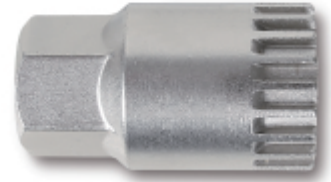

- Geeignet für Shimano und ISIS

Der 1/2"-Zoll-Vierkant und der 24-mm-Sechskant garantieren verschiedene Lösungen für den Einsatz.

	Art.	Ø mm	L mm	A1 mm	● mm	⚙️
039730040	3973/4	31,5	55	30	24	164

Scannen Sie den QR-Code, um auf die Registerkarte
Spezifikationen, Medien und Dokumentation mit einem