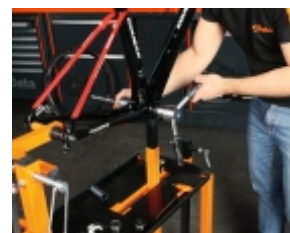

- Vhodné pro montáž krytů řízení  
1", 1,1/8", 1,1/4", 1,1/2" a 2".

POZNÁMKA: Nepoužívat s hlavicemi "zero stack".

	Art.	L mm	Ø mm	Ø1 "	Ø2 "	Ø3 "	Ø4 "	Ø5 "	
<b>039750010</b>	3975	360	16x1	1	1.1/8	1.1/4	1.1/2	2	2,7