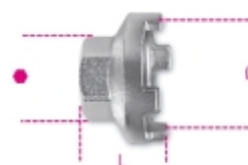

3984/1

Extractor para rueda libre BMX de 4 muecas, niquelado

	Art.	Ø mm	L mm	• mm	
039840010	3984/1	35	25,5	24	78

**Escanee el código QR para acceder a la pestaña web**

Especificaciones, multimedia y documentación en un