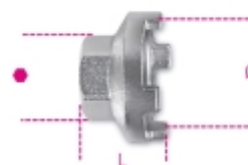

3984/1

Extractor para rueda libre BMX de 4 muecas, niquelado

	Art.	Ø mm	L mm	• mm	
039840010	3984/1	35	25,5	24	78

**Escanee el código QR para acceder a la pestaña web**

Especificaciones, multimedia y documentación en un