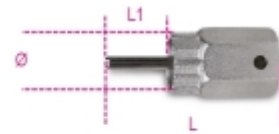

3984/3 Shimano freewheel verwijderaar, cassetelockring met geleiderpen, vernikkeld

12"

	Art.	∅ mm	L mm	L1 mm	L2 mm	• mm	
039840030	3984/3	23,5	65	25	10	24	74

Scan de QR-code om toegang te krijgen tot het
Specificaties, media en documentatie in één klik.