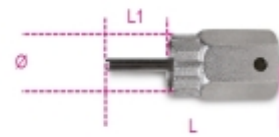

3984/3 Shimano freewheel verwijderaar, cassetelockring met geleiderpen, vernikkeld

12"

	Art.	∅ mm	L mm	L1 mm	L2 mm	• mm	
039840030	3984/3	23,5	65	25	10	24	74

Scan de QR-code om toegang te krijgen tot het
Specificaties, media en documentatie in één klik.