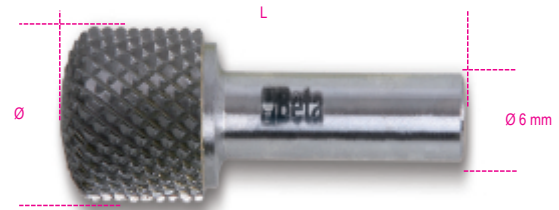

- kruissnede HM4

|  | Art. | L mm | Ø mm | |
|---|-------------|---------|---------|----|
| 004260533 | 426MD/CT6 | 50 | 6 | |
| 004260513 | 426MD/CT8 | 63 | 8 | 25 |
| 004260543 | 426MD/CT9,5 | 63 | 9,5 | |
| 004260523 | 426MD/CT12 | 69 | 12 | 50 |
| 004260553 | 426MD/CT16 | 69 | 16 | |