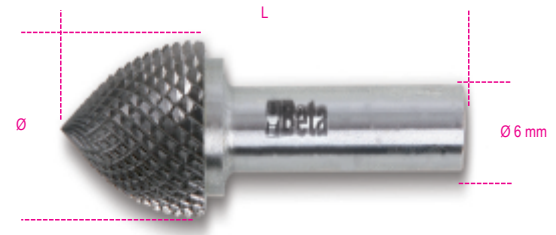

- kruissnede HM4

	Art.	L mm	Ø mm	
004260534	426MD/F6	50	6	
004260514	426MD/F8	63	8	16
004260544	426MD/F9,5	63	9,5	
004260524	426MD/F12	69	12	32
004260554	426MD/F16	69	16	

**Scan de QR-code om toegang te krijgen tot het**  
 Specificaties, media en documentatie in één klik.