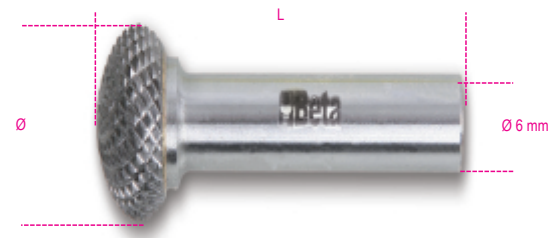

- kruissnede HM4

	Art.	L mm	Ø mm	
004260538	426MD/S6	50	6	
004260518	426MD/S8	51	8	10
004260548	426MD/S9,5	53	9,5	
004260528	426MD/S12	56	12	20
004260558	426MD/S16	59	16	

**Scan de QR-code om toegang te krijgen tot het**  
Specificaties, media en documentatie in één klik.